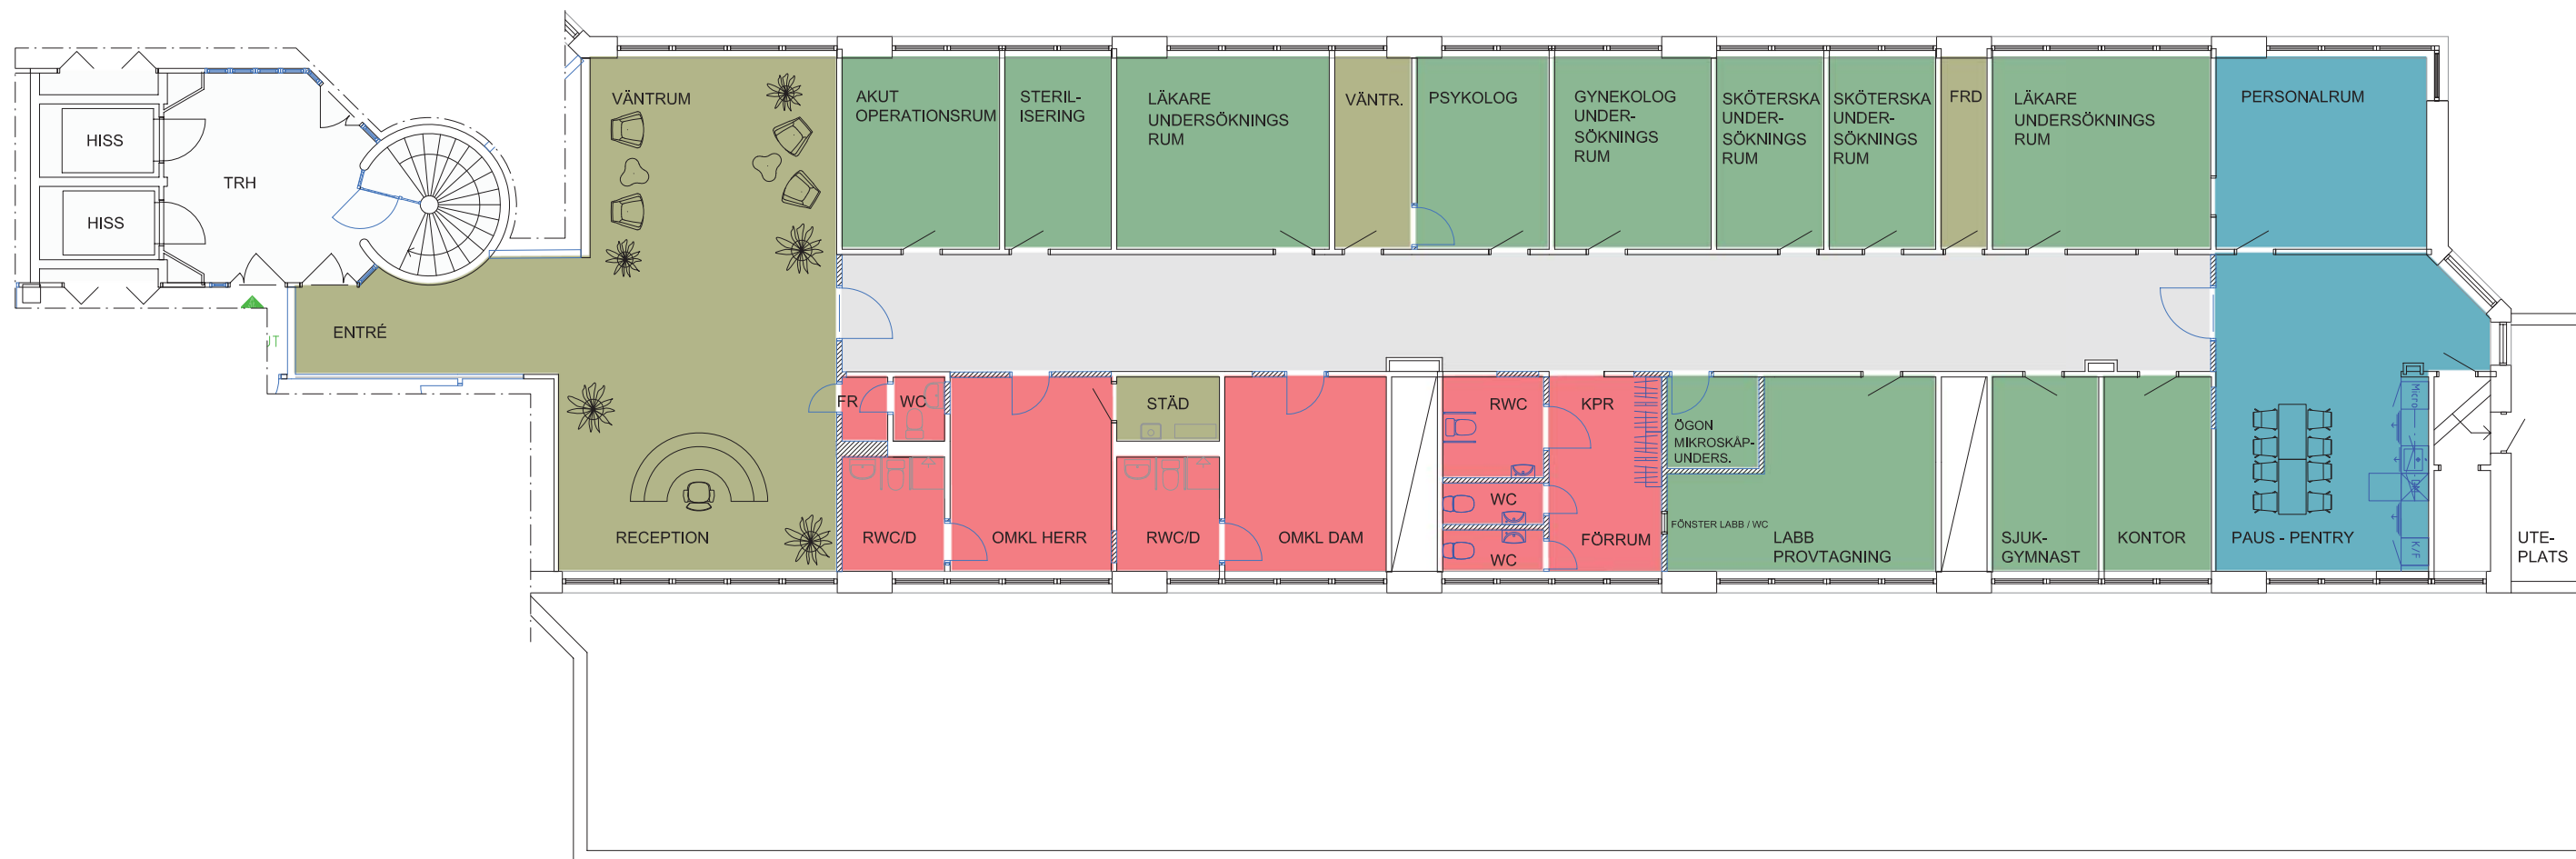

VALLA PARK

T R A  
M P O  
L I N

VALLA PARK  
LAYOUTSKISS - VÅRDCENTRAL I SUNDBYBERG  
2018.11.30 - SKISS/ K. ENGDAL

PLAN 5  
458 KVM

0 5  
METER  
A3 SKALA 1:150