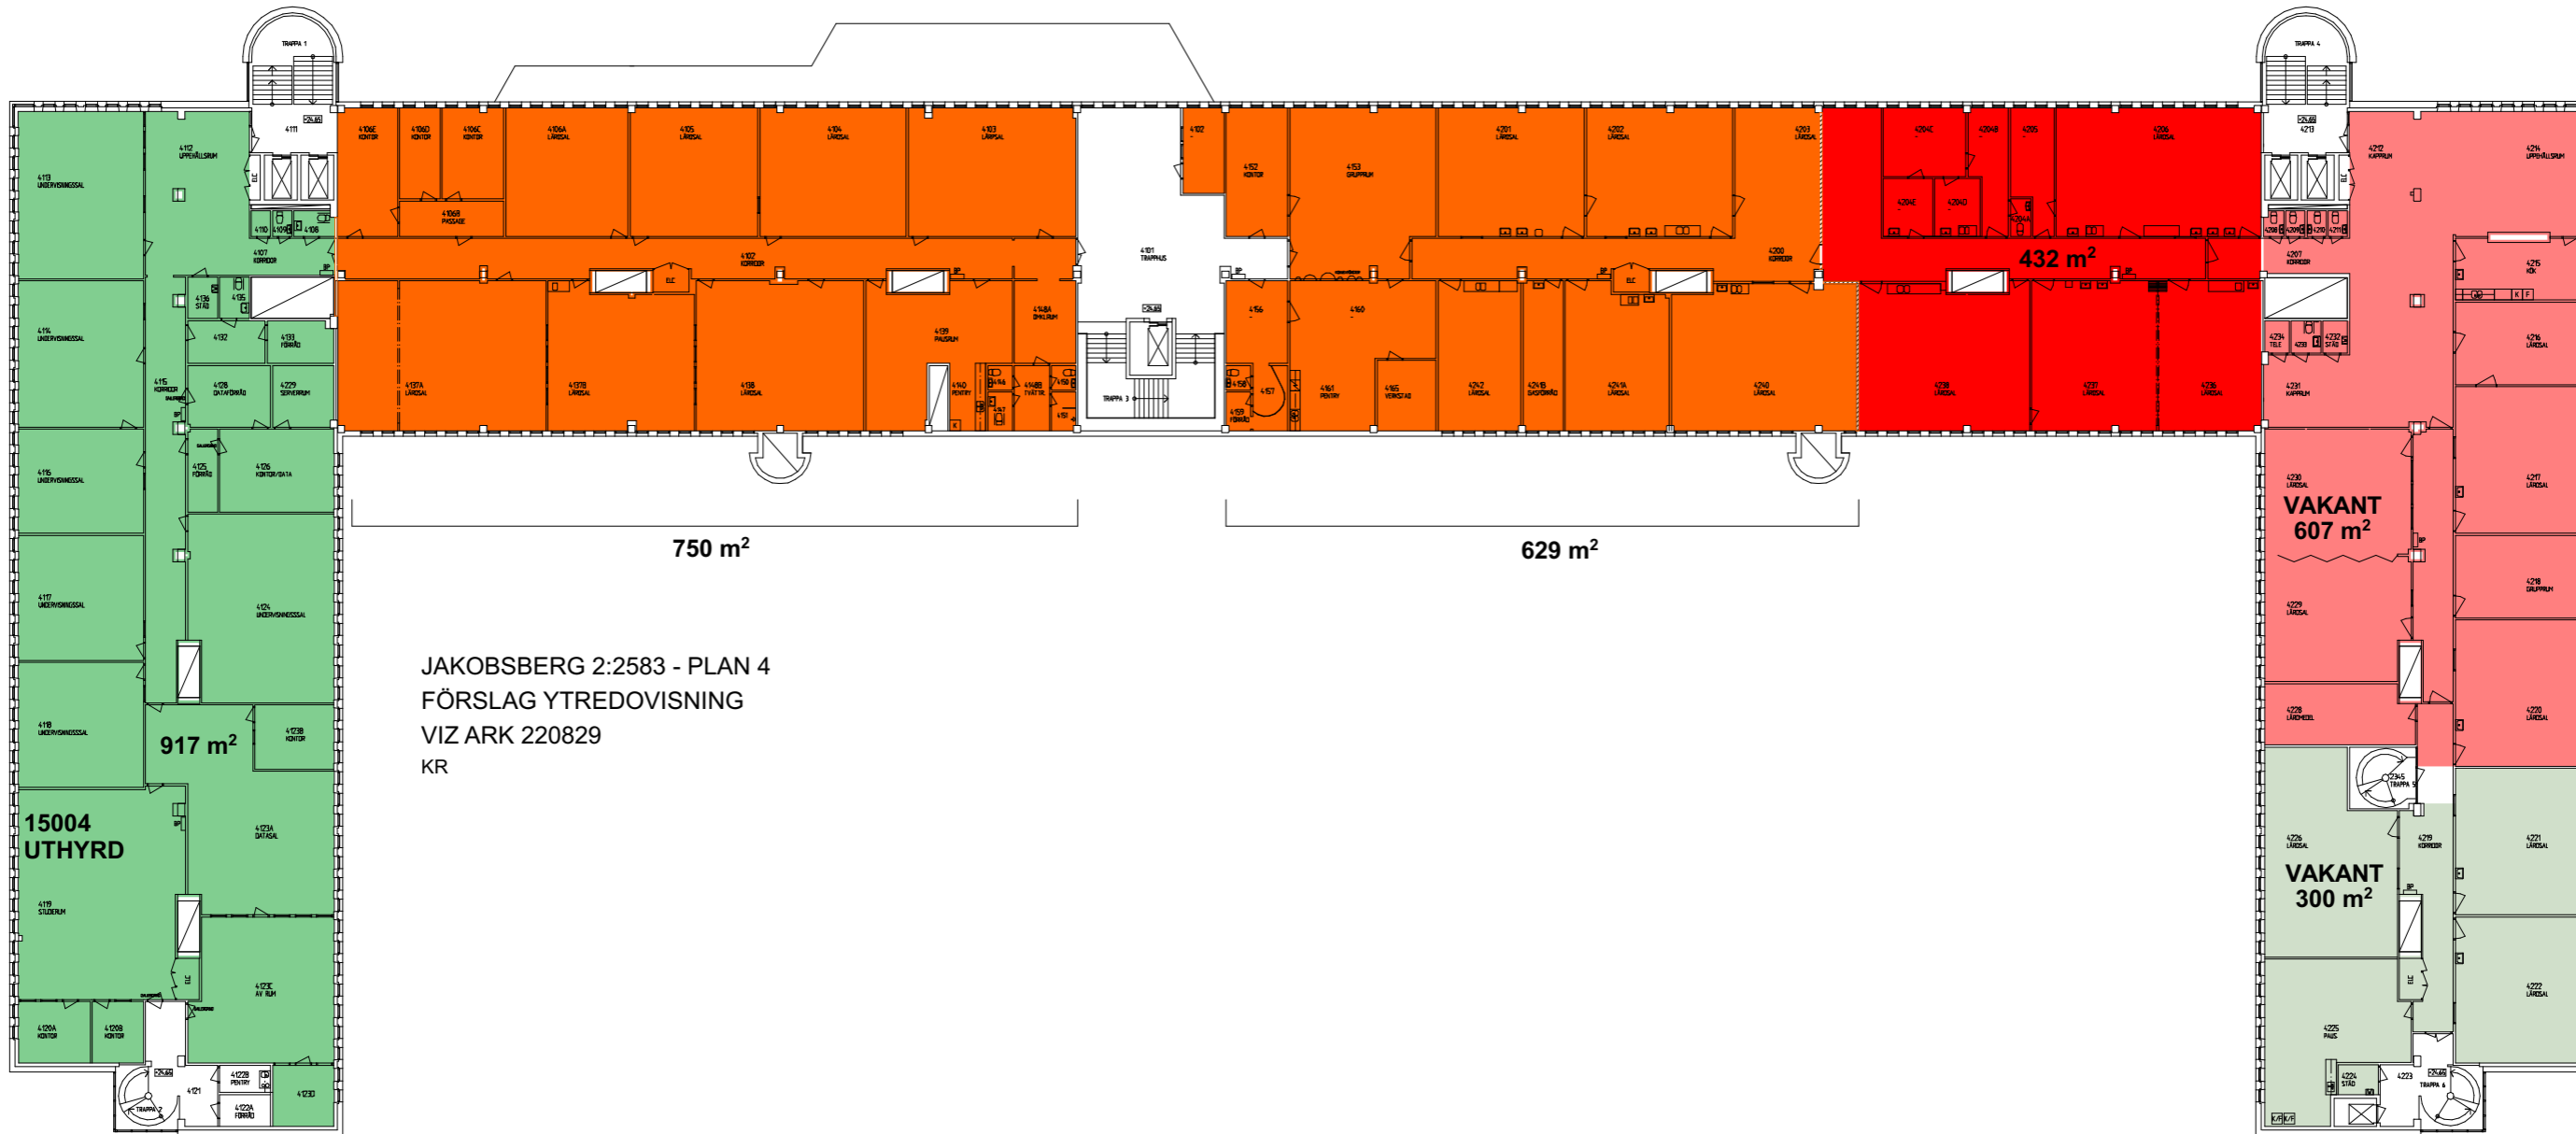

SÖDRA

NORRA

JAKOBSBERG 2:2583 - PLAN 4  
 FÖRSLAG YTREDOVISNING  
 VIZ ARK 220829  
 KR

15004  
 UTHYRD

917 m<sup>2</sup>

750 m<sup>2</sup>

629 m<sup>2</sup>

432 m<sup>2</sup>

VAKANT  
 607 m<sup>2</sup>

VAKANT  
 300 m<sup>2</sup>