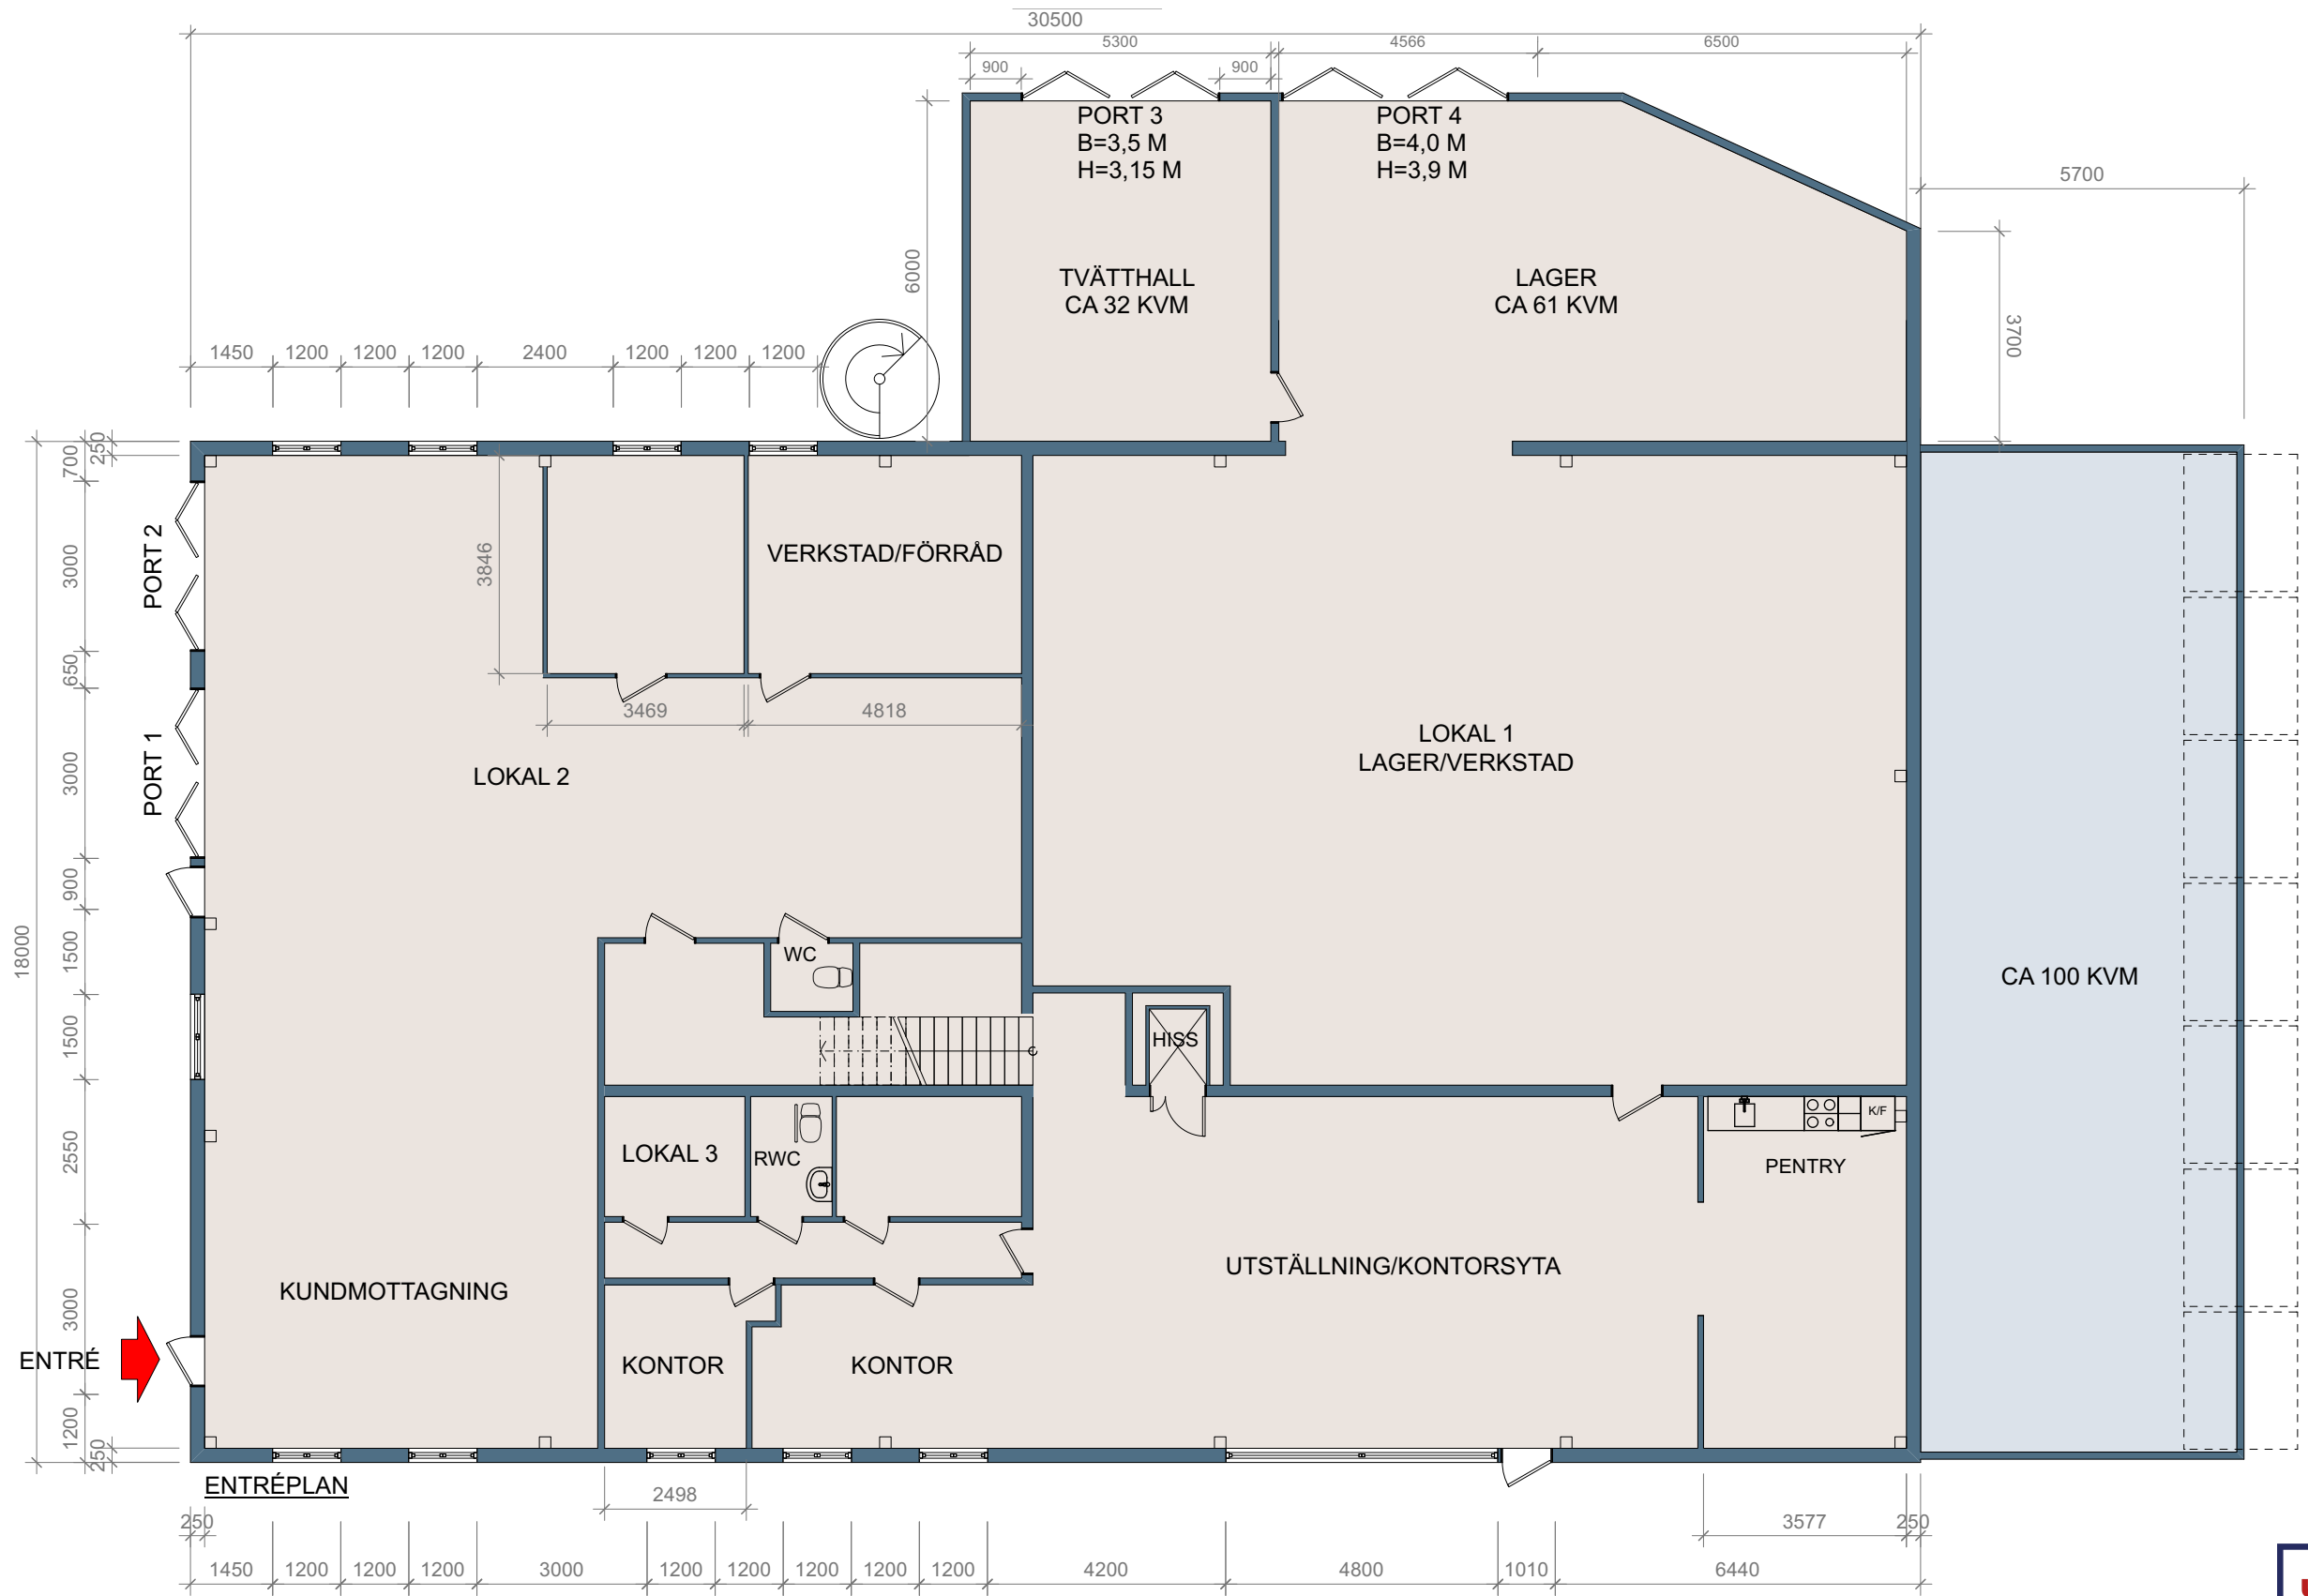

RITNING OCH MÅTT BASERAS PÅ ETT ORIGINAL. VISS AVVIKELSE KAN DÄRFÖR FÖREKOMMA.

Skala 1:150 i A3 -Format

- VAKANT, CA 627 KVM
- VAKANT, CA 100 KVM

2024-02-11. AJ

JÄRFÄLLA
 ULVSÄTTRA 1:91
 GULLIVERVÄGEN 5
 ENTRÉPLAN