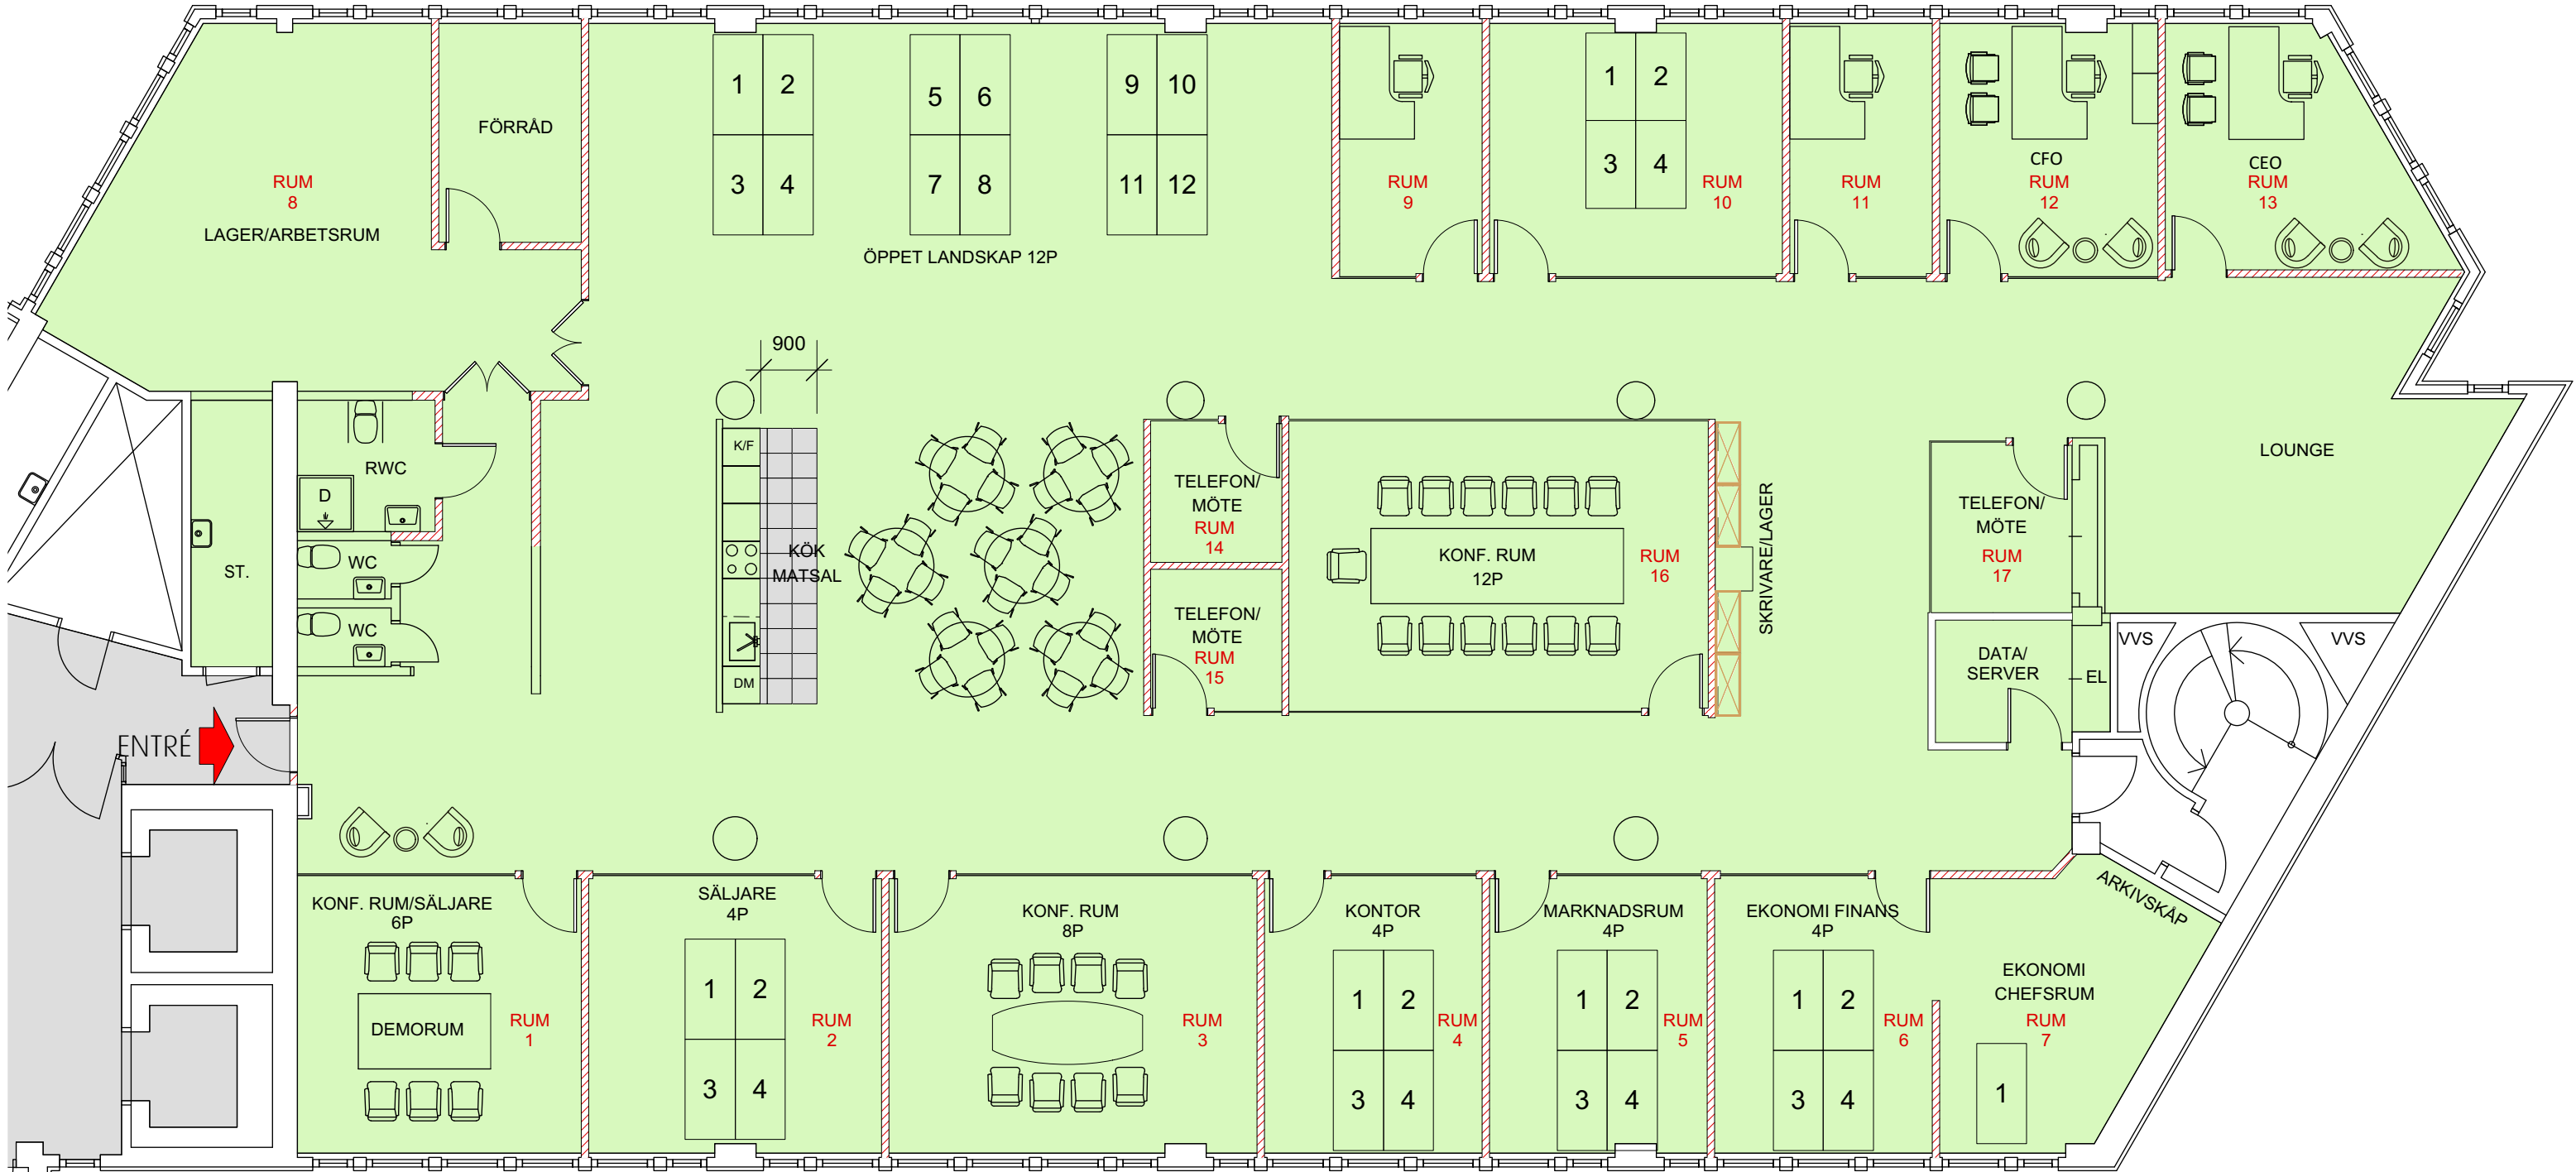

RITNING OCH MÅTT BASERAS PÅ ETT ORIGINAL. VISS AVVIKELSE KAN DÄRFÖR FÖREKOMMA.

Format A3 Skala 1 : 100

ORIENTERINGSFIGUR

**DANVIKCENTER**  
 HÄSTHOLMSVÄGEN 28  
 PLAN 5  
 KONTOR 595 KVM