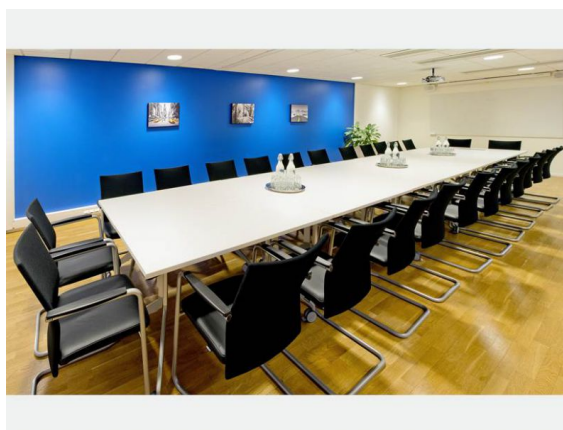

Lokaltyp

Kontorslokaler	25 - 120 m²
Kontorshotell	25 - 120 m²