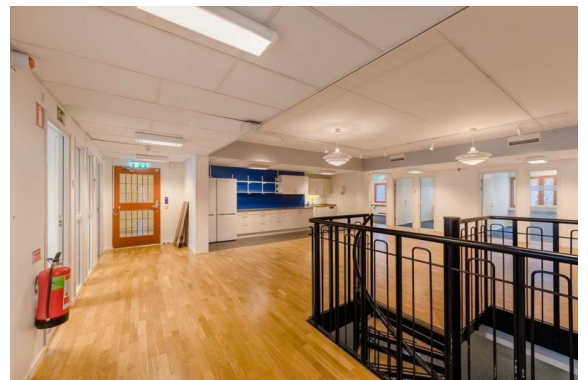

Omgivning

Annonsör

FastPartner

tel. 08-402 34 73, tel. 08-760 03 48

christine.wuopio@fastpartner.se

<http://www.fastpartner.se/>