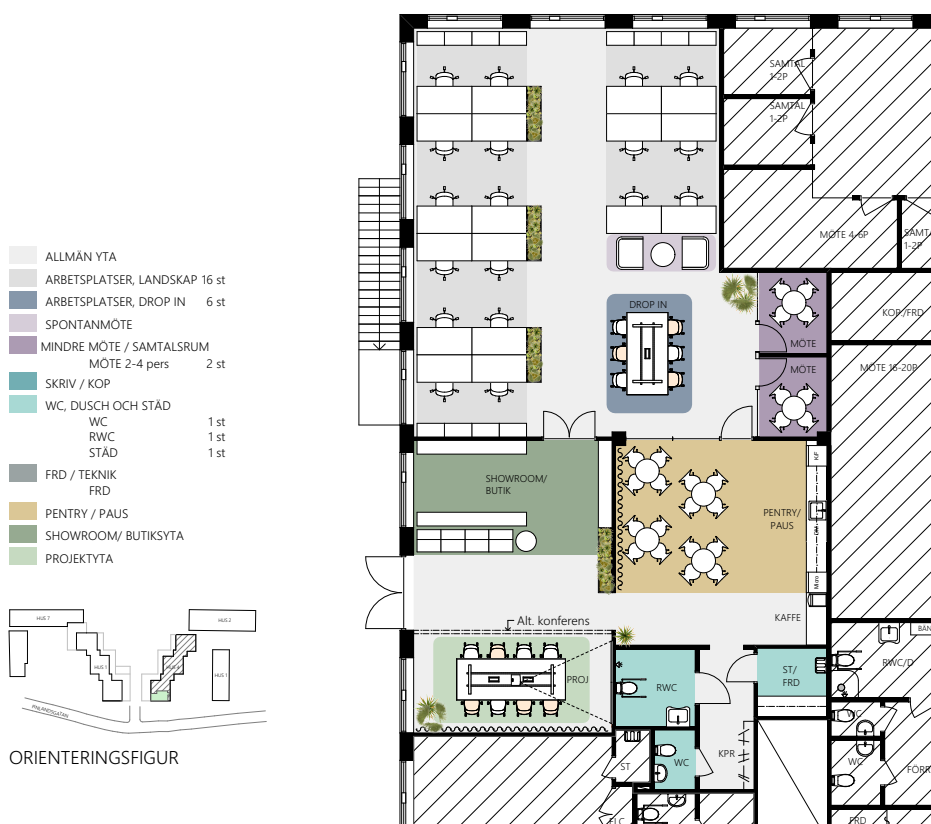

Lokal på Finlandsgatan 18, 164 74 Kista