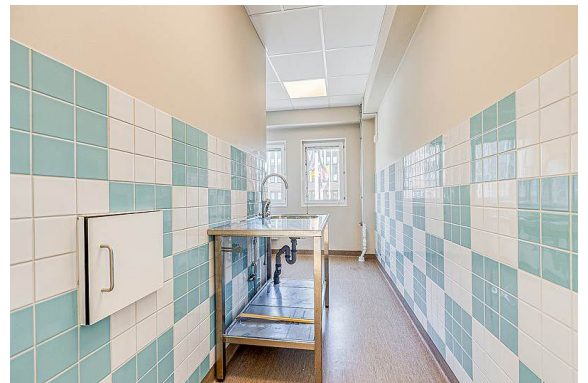

Lokal på Knarrarnäsgatan 13, 164 40 Kista

Uthyres

Lättillgängligt och centralt läge i Kista såväl för besökare som för personal. Mottagning, klinik, vårdlokal här finns möjlighet att hyra en anpassad lokal för vårdverksamheter och specialistkliniker med tillgång till handfat i alla behandlingsrum.

Lokaltyp

Kontorslokaler	180 m²
Övriga lokaler	180 m²
Totalyta	180 m²

Annonsör

Lokal Direkt AB

tel. 0732-53 46 12

anna@lokaldirekt.se

<http://www.lokaldirekt.se>