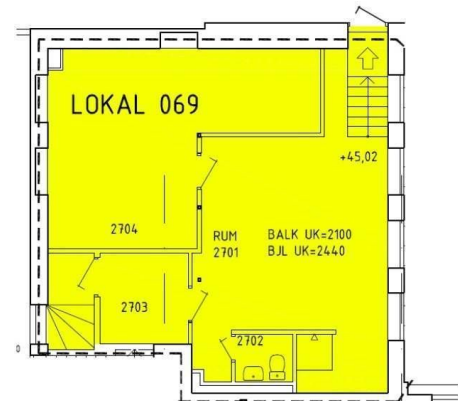

### Lokaltyp

Kontorslokaler	70 m <sup>2</sup>
Övriga lokaler	70 m <sup>2</sup>
Totalyta	70 m <sup>2</sup>