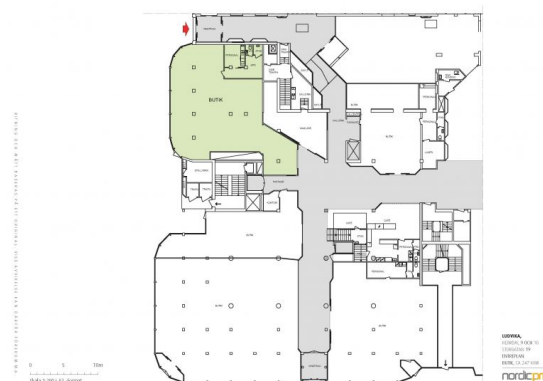

Lokal på Storgatan 19, 114 51 Stockholm

Uthyres

Ljus och trivsamt butikslokal med ett mycket bra skyltläge mitt i Ludvikas centrum. Lokalen ligger i trevliga Engelbrectsgalleri som erbjuder ett bra.

Lokaltyp

Kontorslokaler	218 m²
Butikslokaler	218 m²
Övriga lokaler	218 m²
Totalyta	218 m²

Annonsör

Nordic PM AB

magnus.akesson@urbanretail.se

<http://www.nordicpm.se>