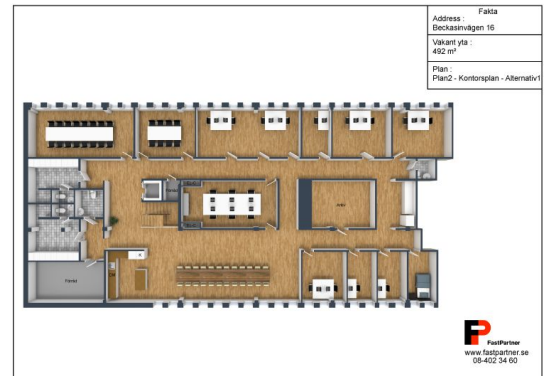

### Lokaltyp

Kontorslokaler	492 m <sup>2</sup>
Lagerlokaler	492 m <sup>2</sup>
Övriga lokaler	492 m <sup>2</sup>
Totalyta	492 m <sup>2</sup>