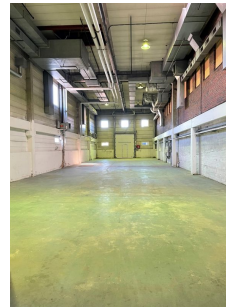

## Uthyres

Lagerlokal om ca 950 m<sup>2</sup> med automatisk port med både höglager och låglager. Höglagret har takhöjd strax över 8 m samt låglagret ca 3,20 m i takhöjd.