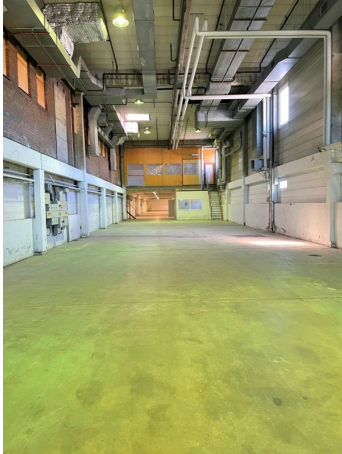

## Uthyres

Lagerlokal om ca 950 m<sup>2</sup> med automatisk port med både höglager och låglager. Höglagret har takhöjd strax över 8 m samt låglagret ca 3,20 m i takhöjd.