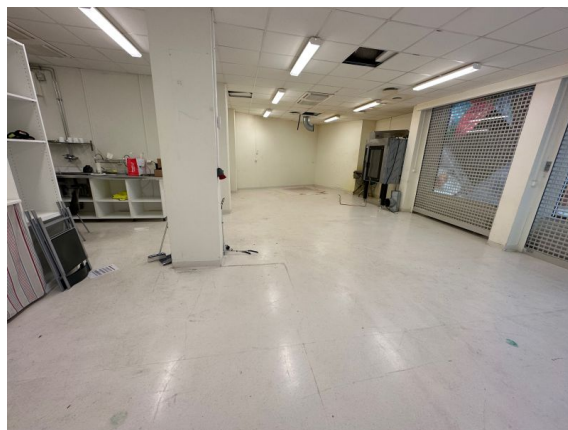

Lokal på Malmvägen 4, 191 61 Sollentuna

Uthyres

150 kvm butik/kontor i Sollentuna.

Lokaltyp

Butikslokaler	150 - 154 m²
Totalyta	150 - 154 m²

Annonsör

Shift LokalTeam Ab

tel. 070-5937165

bertil@shiftlokal.se

<http://www.shiftlokal.se>